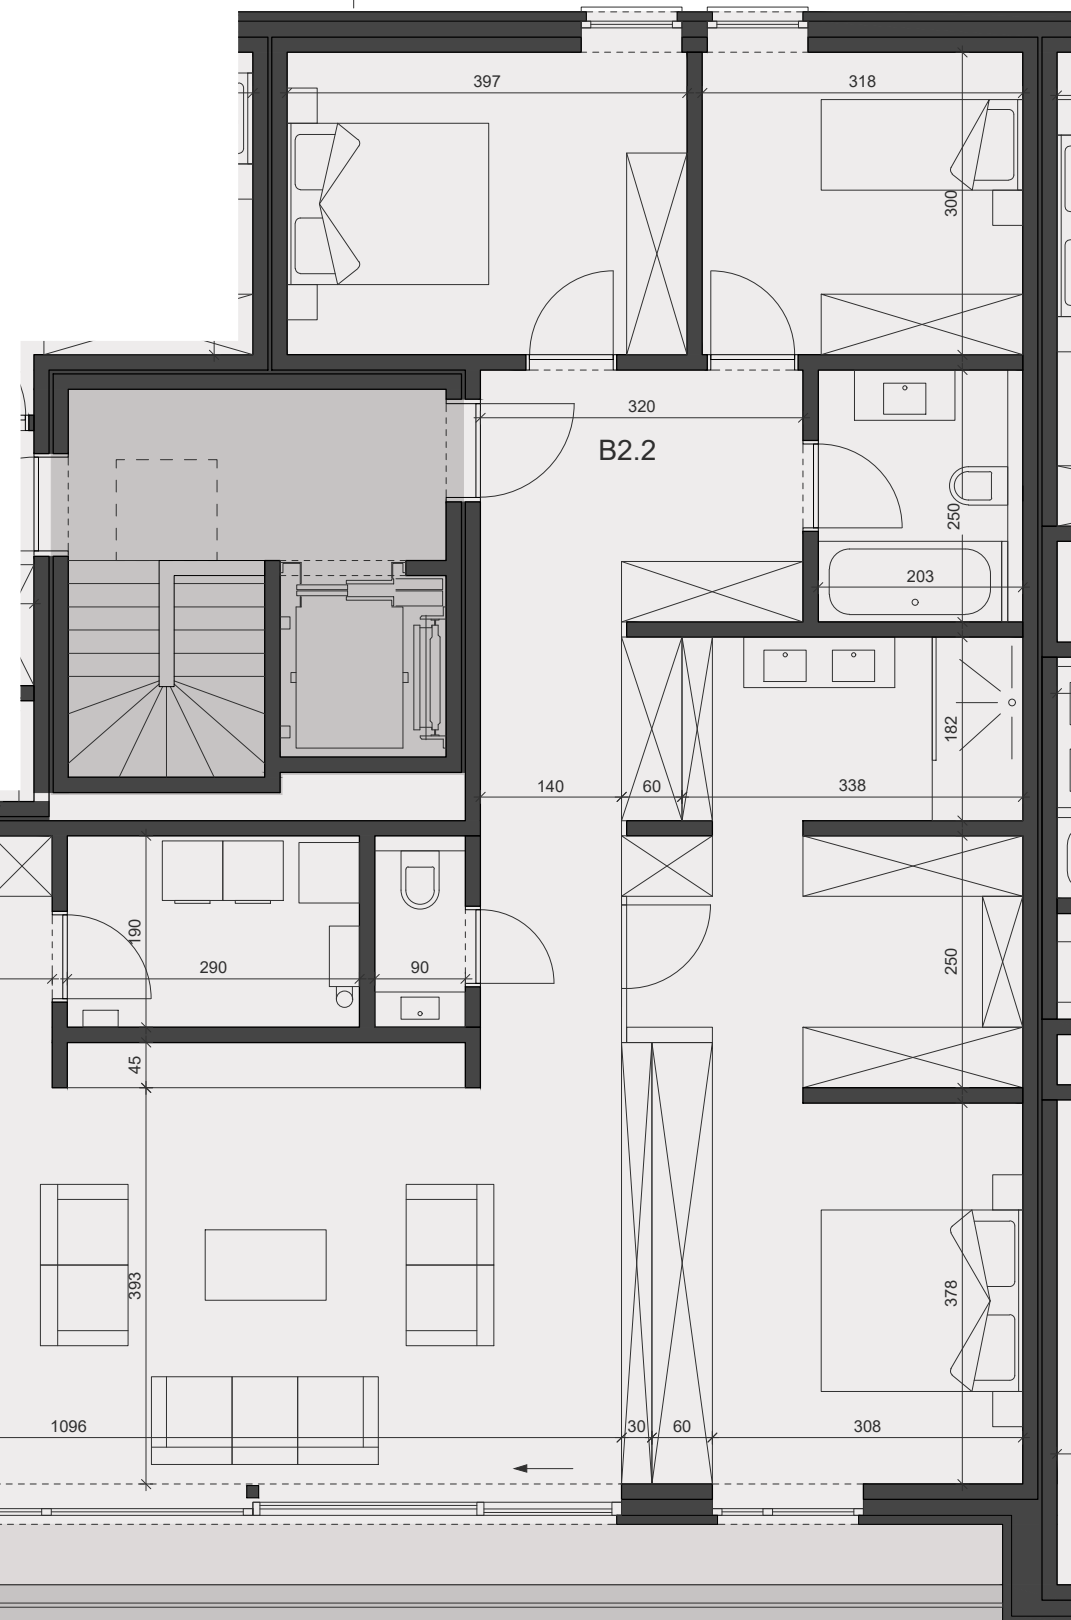

BLOK B - VOORGEVEL

BLOK B - ZIJGEVEL LINKS

BLOK B - ACHTERGEVEL

BLOK B - ZIJGEVEL RECHTS

BLOK B - VERDIEPING 2

Dit plan is indicatief, alle maten zijn richtgevend
Het voorgestelde meubilair is enkel illustratief

BRUTO OPPERVLAKTE APPARTEMENT: 162 m²
OPPERVLAKTE TERRAS: 65 m²

29-10-2019

BLOK B - APPARTEMENT B2.2