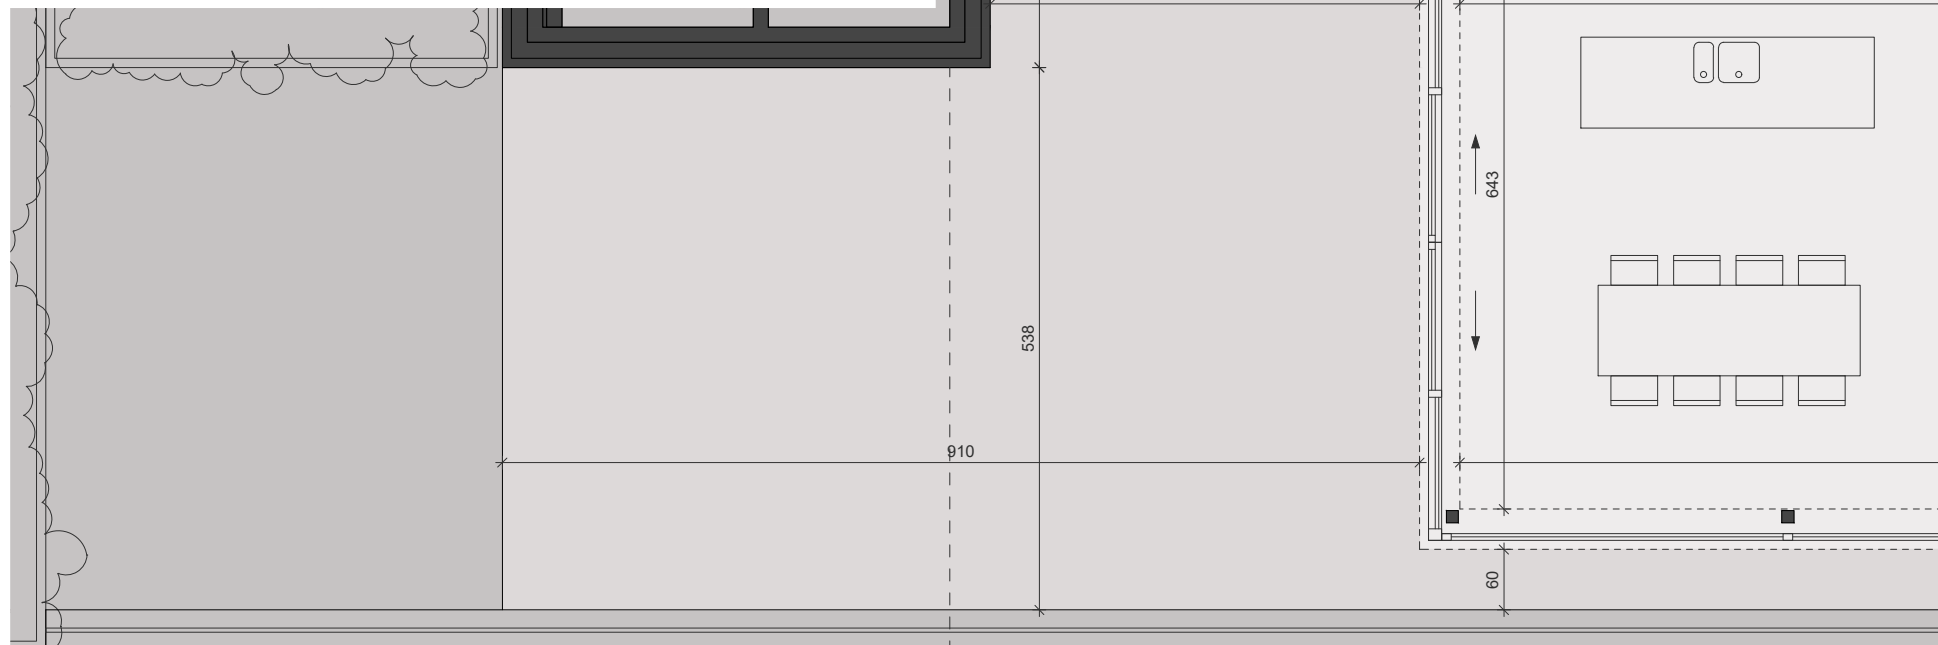

BLOK B - VOORGEVEL

BLOK B - ZIJGEVEL LINKS

BLOK B - ACHTERGEVEL

BLOK B - ZIJGEVEL RECHTS

BLOK B - VERDIEPING 2

Dit plan is indicatief, alle maten zijn richtgevend
Het voorgestelde meubilair is enkel illustratief

BRUTO OPPERVLAKTE APPARTEMENT: 162 m²
OPPERVLAKTE TERRAS: 65 m²

29-10-2019

BLOK B - APPARTEMENT B2.2